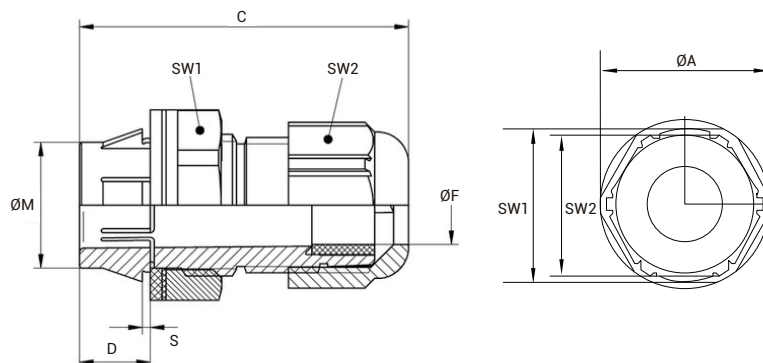

- SKINTOP® CLICK / CLICK-R はクイックインストール機構を持ち、IP68 規格に対応したケーブルグランドです。
- 固定・中心合わせ、そしてストレインリリーフされた取付けをたった数秒で行えます。
- 材質は特殊ポリアミドで、耐振動性能、耐環境性能、耐薬品性能を有し、場所を選ばずに取付けできます。
- 縮小シールインサートバージョンは、小さなケーブル外径に適合しています (SKINTOP® CLICK-R)。

温度範囲：-40℃～+100℃ (固定時)

※取り外しツール付

製品図

SKINTOP®CLICK 寸法表

設置穴径 ϕ	ϕM [mm]	SW1/SW2 [mm]	ϕA [mm]	C [mm]	D [mm]	ケーブルクランプ範囲 ϕF [mm]	取付板厚 S [mm]	製品型番		
								ライトグレー	シルバークレー	黒
$\phi 12$	$\phi 12.3_{-0.2}$	18/15	20.0	40	8	4.5-7	1-4	53112692	53112921	53112923
$\phi 16$	$\phi 16.3_{-0.2}$	22/19	24.2	42	8	5-9	1-4	53112686	53112876	53112882
$\phi 20$	$\phi 20.3_{-0.2}$	27/25	29.7	45	8	7-13	1-4	53112687	53112877	53112883
$\phi 25$	$\phi 25.3_{-0.2}$	32/30	35.2	48	8	9-17	1-4	53112688	53112878	53112884
$\phi 32$	$\phi 32.3_{-0.2}$	40/36	44.0	56	8	11-20	1-4	53112694	53112922	53112924

SKINTOP®CLICK-R

設置穴径 ϕ	ϕM [mm]	SW1/SW2 [mm]	ϕA [mm]	C [mm]	D [mm]	ケーブルクランプ範囲 ϕF [mm]	取付板厚 S [mm]	製品型番		
								ライトグレー	シルバークレー	黒
$\phi 12$	$\phi 12.3_{-0.2}$	18/15	20.0	40	8	3.5-7	1-4	53112925	53112927	53112929
$\phi 16$	$\phi 16.3_{-0.2}$	22/19	24.2	42	8	4-7	1-4	53112689	53112879	53112885
$\phi 20$	$\phi 20.3_{-0.2}$	27/25	29.7	45	8	5-10	1-4	53112690	53112880	53112886
$\phi 25$	$\phi 25.3_{-0.2}$	32/30	35.2	48	8	6-13	1-4	53112691	53112881	53112887
$\phi 32$	$\phi 32.3_{-0.2}$	40/36	44.0	56	8	7-15	1-4	53112926	53112928	53112931